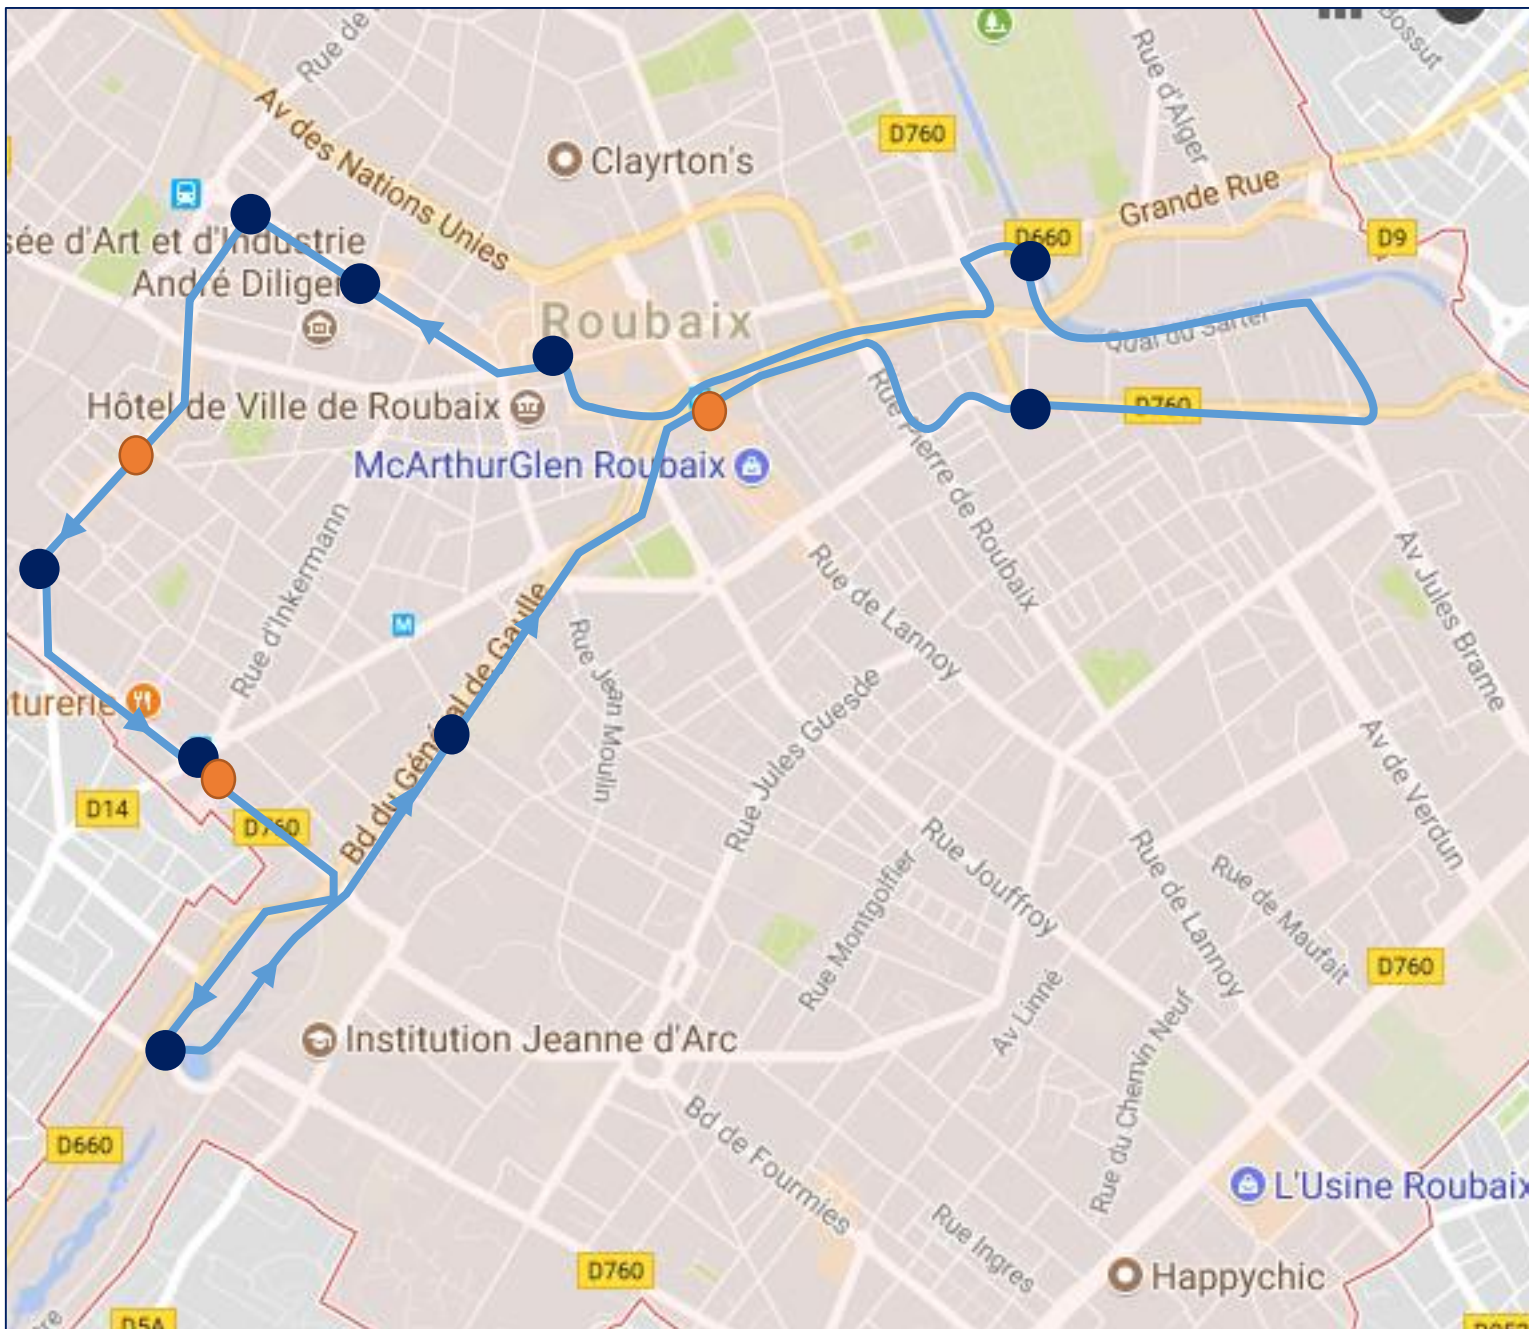

[Voir les covoiturages](#)

[Rejoindre la communauté](#)

Ville de Roubaix (36 adhérents)

Avec un peu plus de 95 000 habitants, la Ville de Roubaix est l'une des plus importantes communes de la MEL. Très soucieuse du développement durable (elle est notamment engagée dans une démarche Zéro déchet), Roubaix compte un peu plus de 1500 agents permanents dont plus de la moitié résident en dehors de la commune et effectuent donc quotidiennement des trajets en transports en commun ou en voiture.

BALLADE VELO DU 19 SEPTEMBRE

12h30-13h30

Départ & Arrivée Grand Place

● POINT D'INTERET TOURISTIQUE

- Grand Place
- La Piscine
- La Gare de Roubaix
- Le couvent des Clarisses
- Bd Cambrai Montesquieu
- Parc Barbieux
- Bd Général de Gaulle
- La Condition Publique
- Canal & Maison eclusière

● POINT D'INTERET PRATIQUE

- Piscine Thalassa
- Garage Vélo Montesquieu
- Garage Vélo Eurotéléport

En cas de manque de temps, retour à Grand Place après l'arrêt Eurotéléport