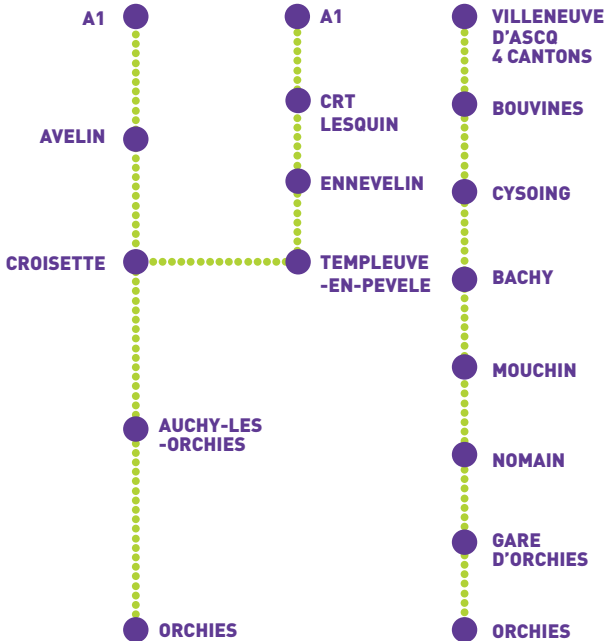

SPÉCIAL AMBASSADEUR

Je **covoit** jusqu'à ma boîte

pass pass
PEU → MEL
COVOITURAGE DOMICILE-TRAVAIL

Covoiturer, c'est facile !

- 1 Je me connecte à passpasscovoiturage.fr
- 2 Je crée mon profil
- 3 Je choisis la communauté PEVMEL
- 4 Je renseigne mon parcours
- 5 Je confirme ou j'accepte les réservations

Covoiturer ça rapporte !

La Communauté de communes Pévèle Carembault récompense tous les utilisateurs du service, qu'ils soient chauffeurs ou passagers.

De quoi profiter des infrastructures : entrées à la piscine, aux matchs du BCO, sac de jeu Le Mystère de la Pierre aux étendards, places de cinéma ou de spectacles...

Spécial ambassadeur

Vous faites partie des pionniers des lignes de covoiturage de la Pévèle Carembault vers la MEL ?

Nous vous offrons un pare-soleil, un porte-téléphone, un chargeur à brancher sur l'allume cigare et un sticker pour faire savoir que vous covoiturez !