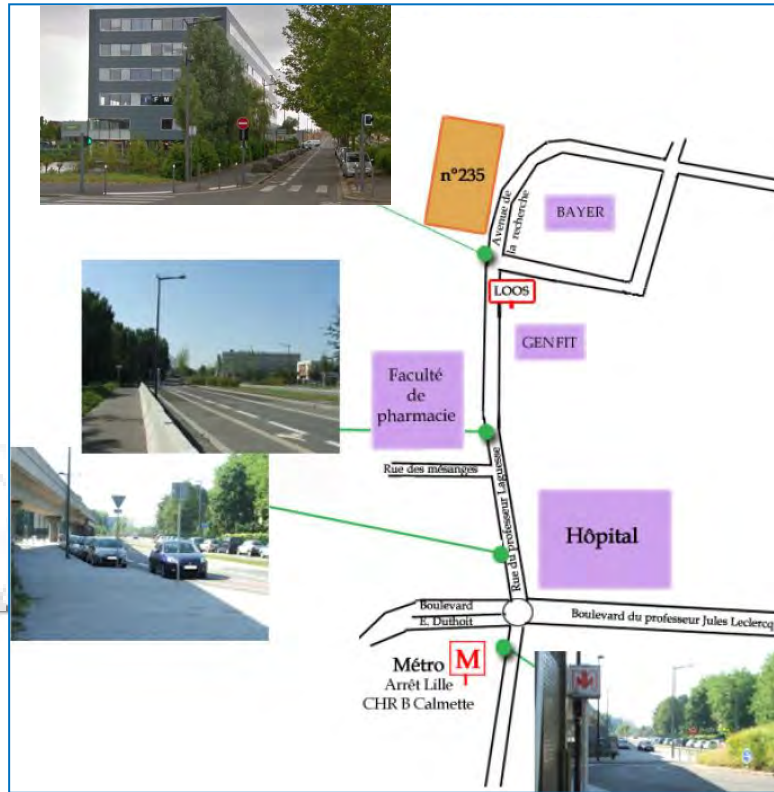

APPA NPC

Parc Eurasanté

235 avenue de la recherche

59120 LOOS

03 20 31 71 57

postmaster@appa.asso.fr

Accès en métro

Accès en voiture

Salle Flandres 2^{ème} étage